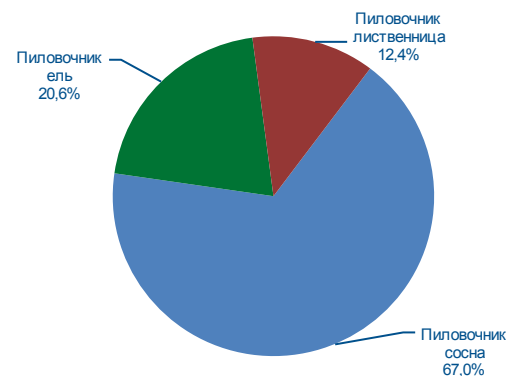

Структура продаж

Итоги биржевых торгов

Базис	Биржевой товар	Способ поставки	Предложение		Спрос		Договора					
			МАХ объем, куб. м	MIN цена, руб./куб. м	МАХ объем, куб. м	МАХ цена, руб./куб. м	Кол-во, ед.	Объем, куб. м	Средневзвешенная цена		MIN цена, руб./куб. м	МАХ цена, руб./куб. м
Двухсторонний встречный аукцион												
3 августа 2015												
Склад ЛПК Селена	Блок-Хаус, сосна, сорт А	склад продавца	1	13800	-	-	0	-	-	-	-	-
	Блок-Хаус, сосна, сорт В	склад продавца	1	13800	-	-	0	-	-	-	-	-
	Блок-Хаус, сосна, сорт С	склад продавца	1	10350	-	-	0	-	-	-	-	-
	Брус, сосна, ест. влажности, сорт 2	склад продавца	1	7200	-	-	0	-	-	-	-	-
	Брус, сосна, ест. влажности, сорт 3	склад продавца	1	7200	-	-	0	-	-	-	-	-
	Брус, сосна, ест. влажности, сорт 1	склад продавца	1	7200	-	-	0	-	-	-	-	-
	Вагонка сращенная, сосна, сорт В	склад продавца	1	24000	-	-	0	-	-	-	-	-
	Вагонка сращенная, сосна, сорт С	склад продавца	1	18400	-	-	0	-	-	-	-	-
	Вагонка сращенная, сосна, сорт А	склад продавца	1	26400	-	-	0	-	-	-	-	-
	Вагонка сращенная, сосна, сорт Экстра	склад продавца	1	32000	-	-	0	-	-	-	-	-