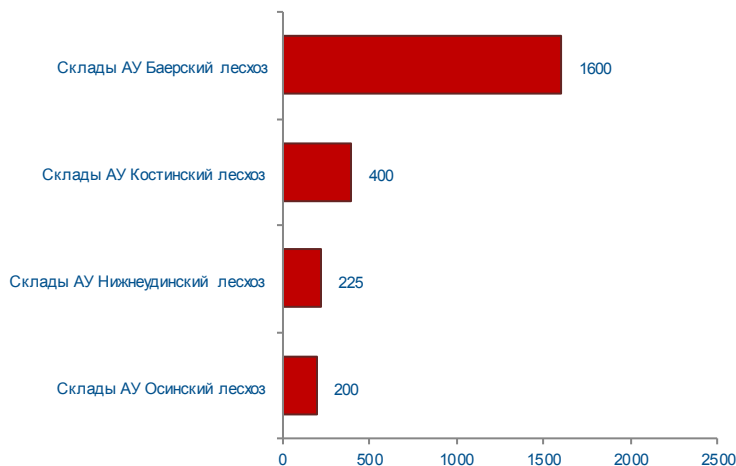

Август 2015 г	+/- к июл. 2015 г	Всего с начала года
Объем торгов, куб. м	2 425	-1 950	17 550
Количество договоров, ед.	9	-2	67
Оборот торгов, руб.	4 605 000	-4 843 500	37 044 250

Объем торгов на базисах (рейтинг-15), куб. м