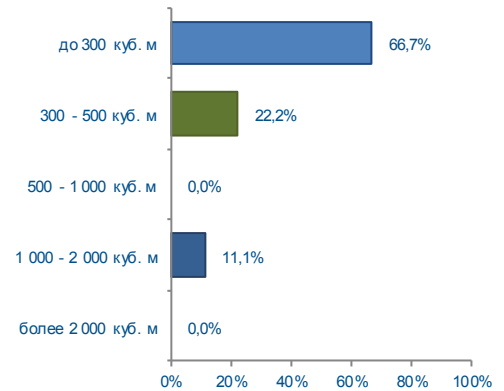

Структура договоров